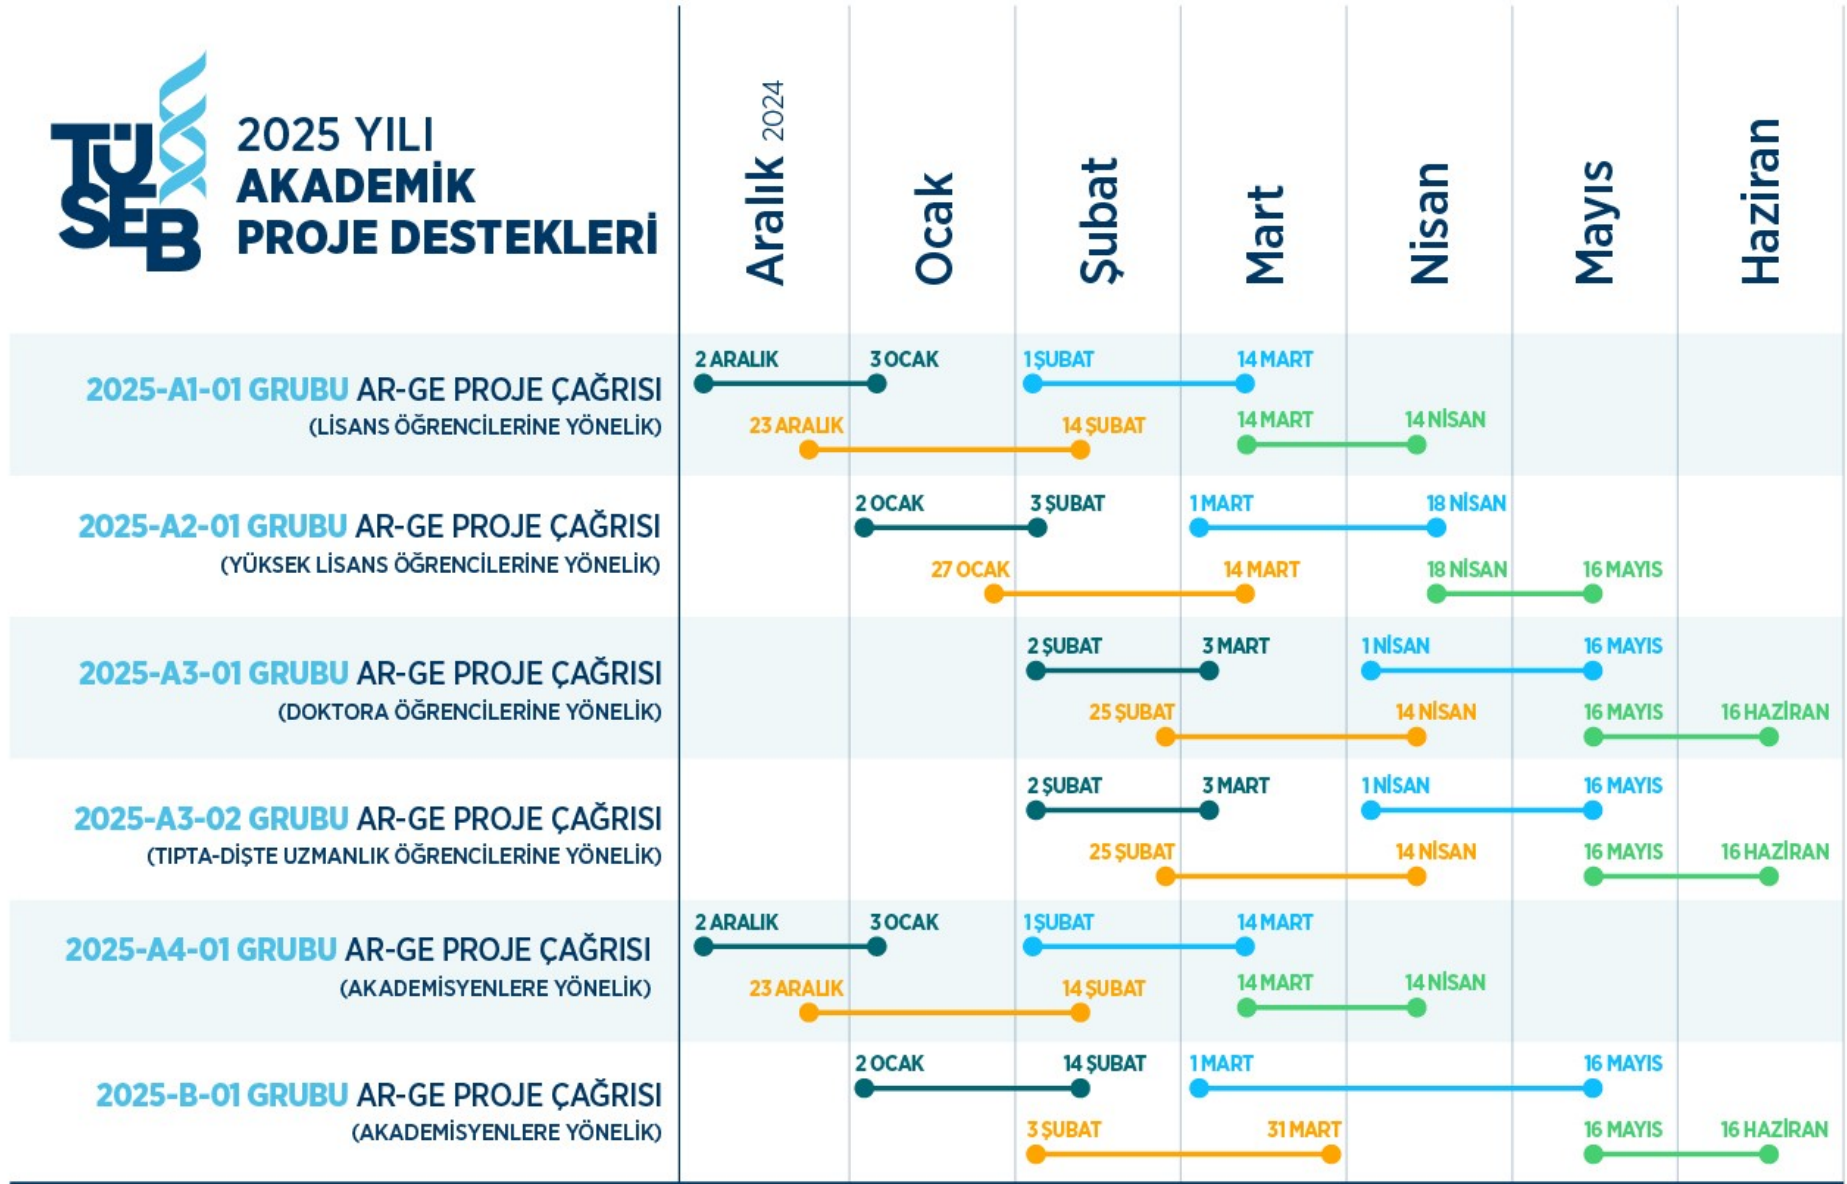

2025 YILI AKADEMİK PROJE DESTEKLERİ

● Birinci Aşama Başvuru Dönemi
(Ön Başvuru)

● İkinci Aşama Başvuru Dönemi
(Kapsamlı Başvuru)

Ön Başvuru yapmayan veya ön başvuru değerlendirilmesinden geçemeyen proje önerileri ikinci aşamaya başvuru yapamazlar.

● İkinci Aşama
Değerlendirme Süreci

● Hibe Desteğinin Aktarılma Süreci
(Tahmini)